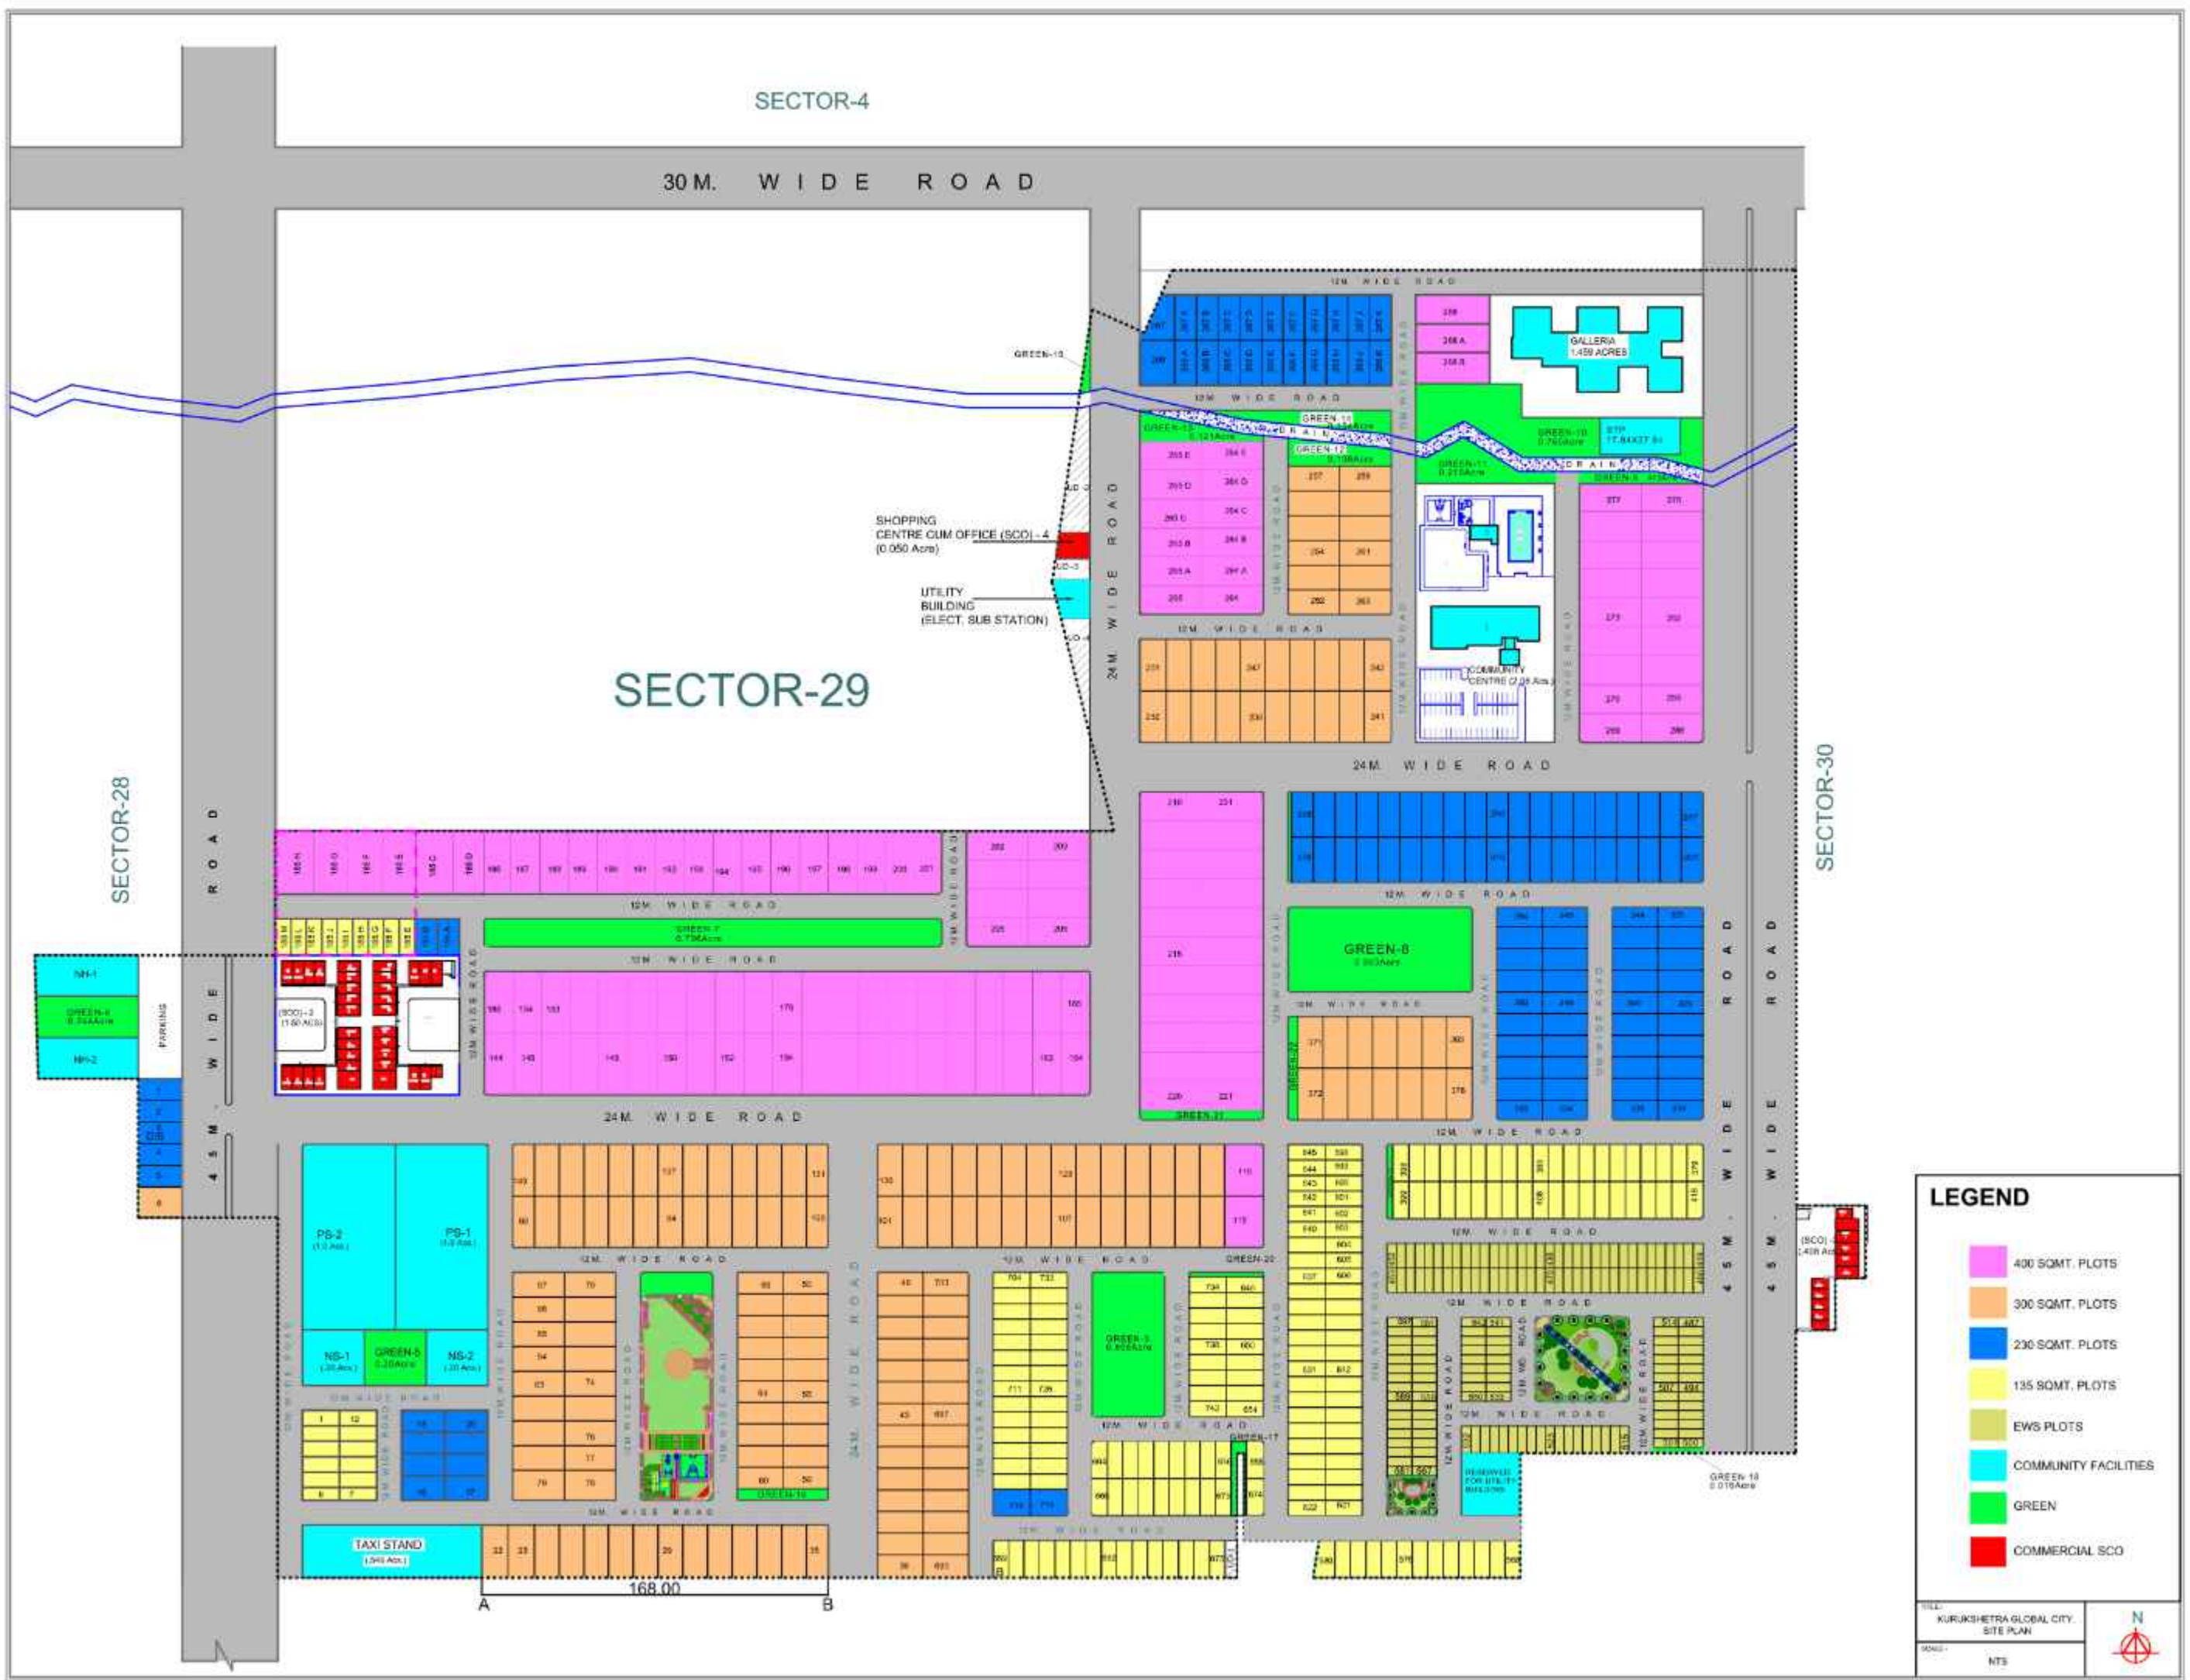

SECTOR-4

30 M. W I D E R O A D

SECTOR-29

LEGEND

- 400 SQMT. PLOTS
- 300 SQMT. PLOTS
- 230 SQMT. PLOTS
- 135 SQMT. PLOTS
- EWS PLOTS
- COMMUNITY FACILITIES
- GREEN
- COMMERCIAL SCO